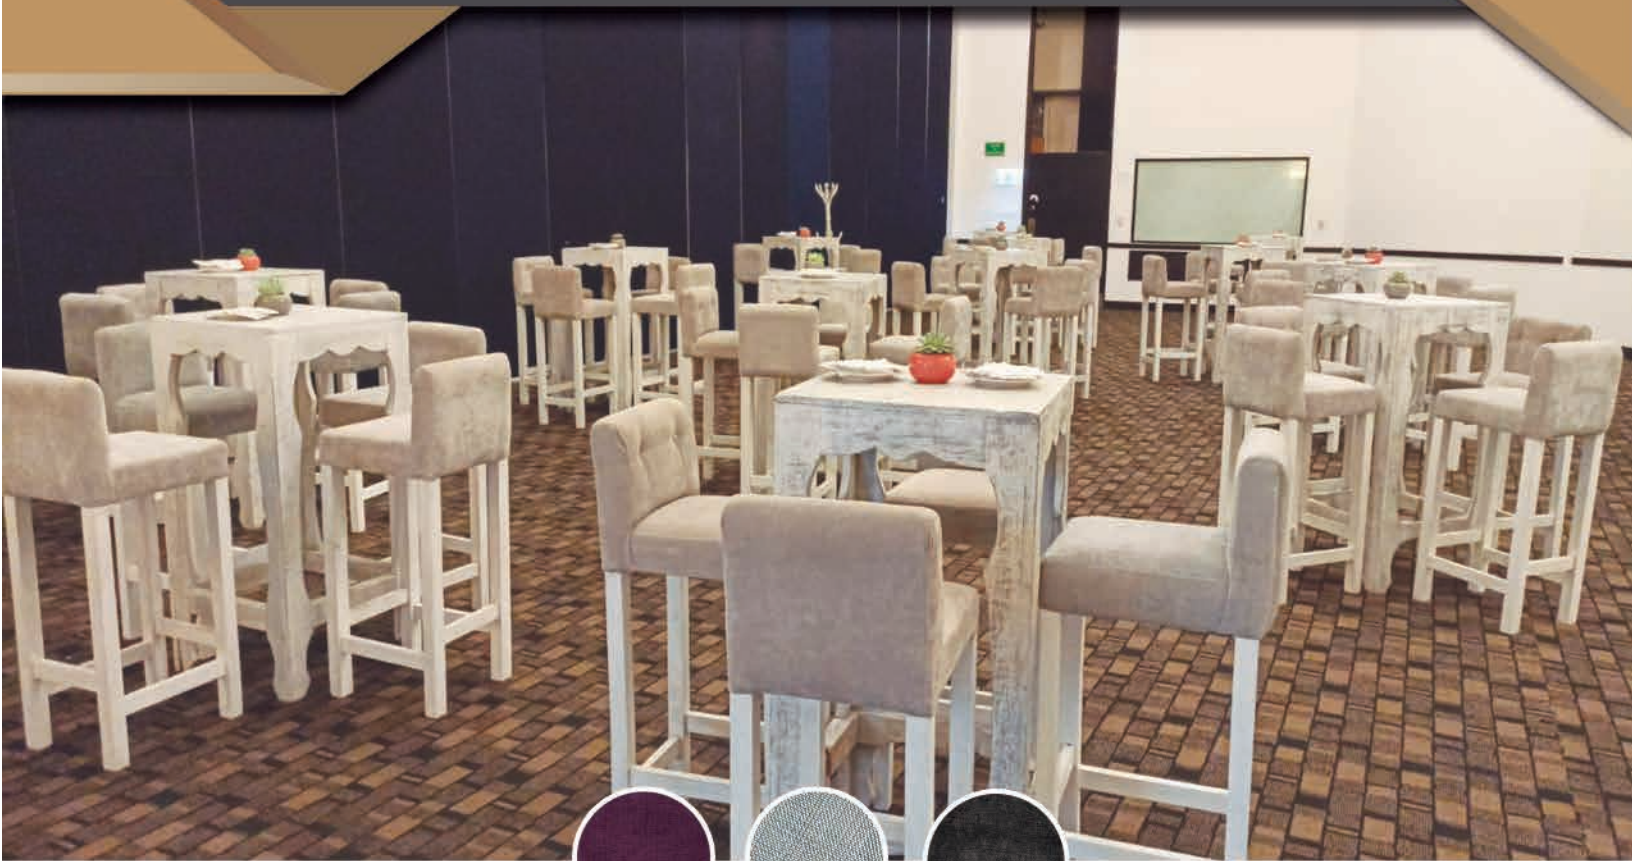

MESAS PERIQUERAS VINTAGE

Morado

Gris

Negro

Mesa perquera Vintage (50x50cm)

4 bancos con respaldo

Juego $700.00

Mesa sola $300.00

Banco solo $100.00

Mesa perquera Vintage (110x50cm)

6 bancos con respaldo

Juego $1050.00

Mesa sola $450.00

Banco solo $100.00

Mesa perquera Vintage (50x220cm)

10 bancos con respaldo

Juego $1600.00

Mesa sola $600.00

Banco solo $100.00