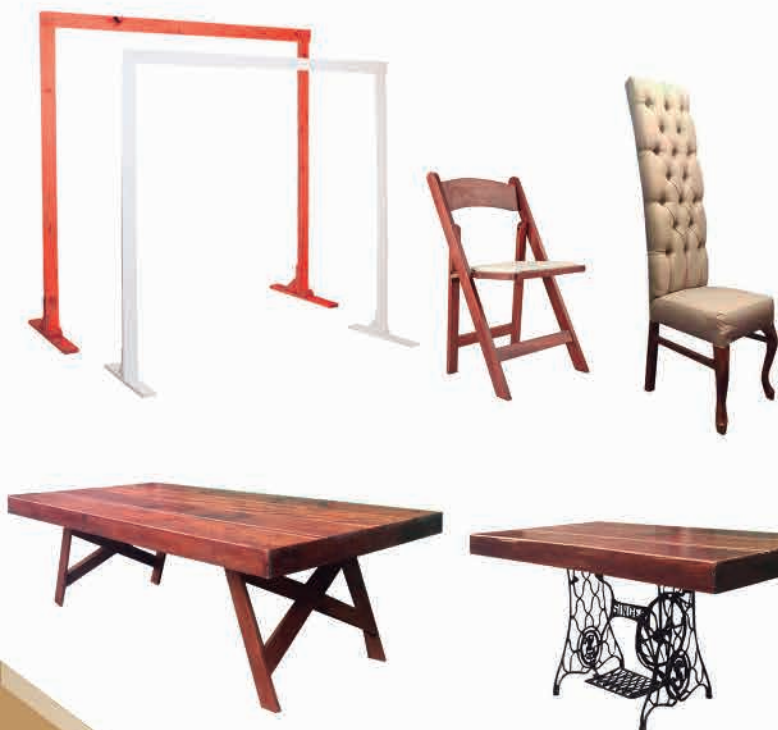

MESA DE NOVIOS

ARCO DE MADERA

Descripción	C/U	
1 Mesa tablón rustic 1.20x2.40	$650.00	
1 Silla Avant Garde roble	$50.00	
1 Arco de madera con velo	$850.00	
1 Mesa Rustic pedestal hierro (.80x1.50m)	$650.00	$650.00
2 Silla Imperio alta lino crudo	$350.00	$700.00
	TOTAL	$1350.00

Sillas tapizado en lino crudo
mesa fabricada en pino laqueado en color roble