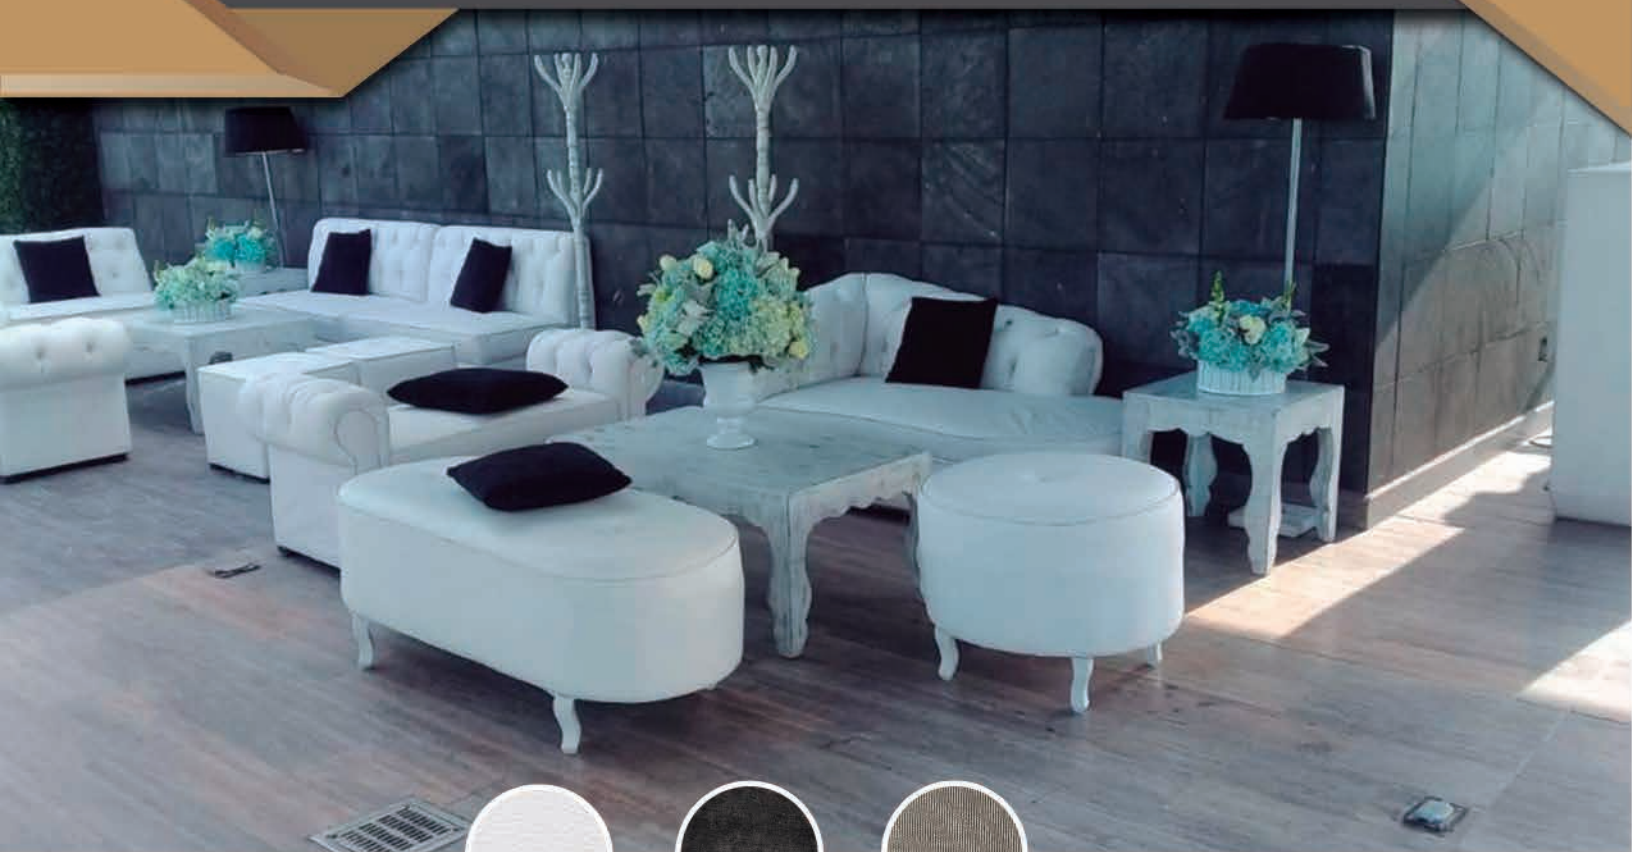

Mesas de centro provezal negro (60x1.20m) y (50x50cm) Costo extra \$250.00

Mobiliario en renta precios más IVA

SALAS ELITE

VINIL BLANCO

TAPIZADO NEGRO

TAPIZADO GRIS

	Descipción	C/U	Total
1	Mesa de centro vintage (60x100cm)	\$250.00	\$250.00
1	Mesa esquinera (50x50cm)	\$150.00	\$150.00
1	Sillón ind. nostalgia (.60x.80m)	\$500.00	\$500.00
1	Chaise romano (1.60x.80m)	\$800.00	\$800.00
1	Taburete Circular (55 diámetro)	\$150.00	\$150.00
1	Banca romana (1.20x50m)	\$300.00	\$300.00
1	Banca triple s/respaldo (1.30m.)	\$300.00	\$300.00
1	Perchero vintage	Cortesía	
2	Cojín decorativo (colores a elegir) Pag. 49	Cortesía	